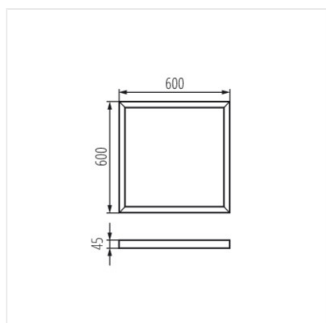

ADTR 6060 SR