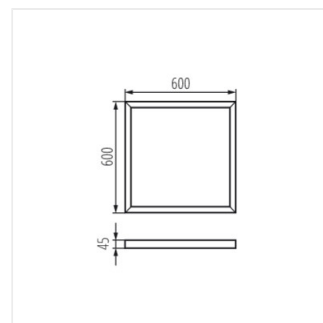

BRAVO ADTR

Přisazený rámeček BRAVO

ADTR 6060 W