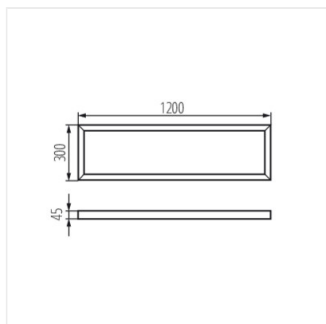

BRAVO ADTR

Přisazený rámeček BRAVO

ADTR 6060 SR

		[mm]	[mm]	[mm]	
ADTR 6060 SR	27610	600	600	45	stříbrná
ADTR 12030 W	27611	1200	300	45	bílá
ADTR 12030 SR	27612	1200	300	45	stříbrná
ADTR 6060 W	27613	600	600	45	bílá
ADTR 12030 B	27614	1200	300	45	černá
ADTR 6060 B	27615	600	600	45	černá
ADTR 3060 W	29840	600	300	45	bílá
ADTR 3060 SR	29841	600	300	45	stříbrná
ADTR 3060 B	29842	600	300	45	černá

ADTR 3060 W

ADTR 3060 SR

ADTR 3060 B

ADTR 6060 SR

ADTR 12030 W

ADTR 12030 SR

ADTR 6060 W

ADTR 12030 B