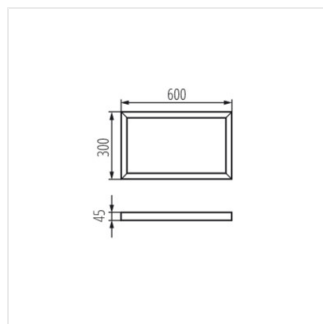

BRAVO ADTR

Přisazený rámeček BRAVO

ADTR 3060 W