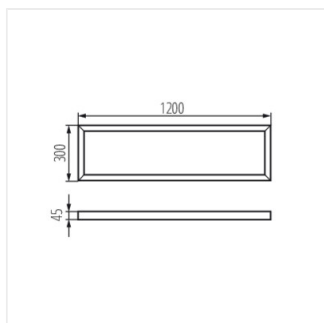

BRAVO ADTR

Přisazený rámeček BRAVO

ADTR 6060 SR

		[mm]	[mm]	[mm]	
ADTR 6060 SR	27610	600	600	45	stříbrná
ADTR 12030 W	27611	1200	300	45	bílá
ADTR 12030 SR	27612	1200	300	45	stříbrná
ADTR 6060 W	27613	600	600	45	bílá
ADTR 12030 B	27614	1200	300	45	černá
ADTR 6060 B	27615	600	600	45	černá
ADTR 3060 W	29840	600	300	45	bílá
ADTR 3060 SR	29841	600	300	45	stříbrná
ADTR 3060 B	29842	600	300	45	černá

ADTR 3060 W

ADTR 3060 SR

ADTR 3060 B

ADTR 6060 SR

ADTR 12030 W

ADTR 12030 SR

ADTR 6060 W

ADTR 12030 B