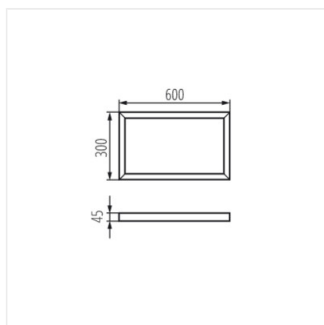

BRAVO ADTR

Přisazený rámeček BRAVO

ADTR 6060 SR

		[mm]	[mm]	[mm]	
ADTR 6060 SR	27610	600	600	45	stříbrná
ADTR 12030 W	27611	1200	300	45	bílá
ADTR 12030 SR	27612	1200	300	45	stříbrná
ADTR 6060 W	27613	600	600	45	bílá
ADTR 12030 B	27614	1200	300	45	černá
ADTR 6060 B	27615	600	600	45	černá
ADTR 3060 W	29840	600	300	45	bílá
ADTR 3060 SR	29841	600	300	45	stříbrná
ADTR 3060 B	29842	600	300	45	černá

ADTR 6060 B

ADTR 3060 W

ADTR 3060 SR

BRAVO ADTR

Přisazený rámeček BRAVO

ADTR 3060 B