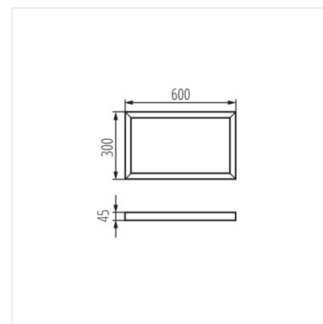

ADTR 3060 SR