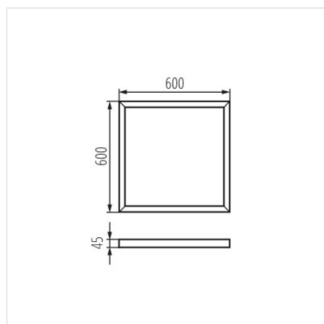

BRAVO ADTR

Přisazený rámeček BRAVO

ADTR 6060 B