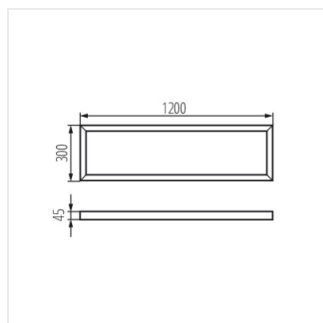

ADTR 12030 SR