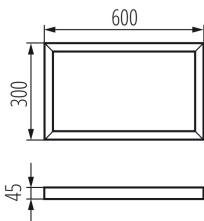

Přisazený rámeček BRAVO

5905339298423

VŠEOBECNÉ ÚDAJE:

Barva: černá

Místo montáže: k usazení na strop

Délka [mm]: 600

Šířka [mm]: 300

Výška [mm]: 45

TECHNICKÉ ÚDAJE:

Materiál: ocel

LOGISTICKÉ ÚDAJE:

Měrná jednotka: sada

Způsob balení: 1

Počet kusů v druhém balení : 1

Počet kusů v hromadném balení: 1

Čistá jednotková hmotnost [g]: 1788

Gramáž [g]: 2200

Délka jednotkového balení [cm]: 123

Šířka jednotkového balení [cm]: 32.5

Výška jednotkového balení [cm]: 5.5

Hmotnost kartonu [kg]: 2.2

Šířka kartonu [cm]: 32.5

Výška kartonu [cm]: 5.5

Délka kartonu [cm]: 123