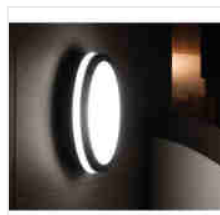

BENO LED

Stropní LED svítidlo

220-240 AC	50	110	≥ 20000	20000	ellipse $\leq 60^\circ \text{MacAdam}$	Ra ≥ 80
SMD			IP 54	-15 \div 35		
	0,5 \div 1,5	0,5m				

BENO 24W NW-O-W

BENO 24W NW-O-W	33340	24	2060	4000	bílá	
BENO 24W NW-O-GR	33341	24	1920	4000	grafit	
BENO 24W NW-L-W	33342	24	2060	4000	bílá	
BENO 24W NW-L-GR	33343	24	1920	4000	grafit	
BENO 24W NW-O-SE W	33344	24	2060	4000	bílá	mikrovlnný
BENO 24W NW-O-SE GR	33345	24	1920	4000	grafit	mikrovlnný
BENO 24W NW-L-SE W	33346	24	2060	4000	bílá	mikrovlnný
BENO 24W NW-L-SE GR	33347	24	1920	4000	grafit	mikrovlnný

Svítidla Kanlux BENO mají jedinečný design a výjimečný světelný efekt. Byly vytvořeny na individuální objednávku společnosti Kanlux a jejich návrhy jsme zaregistrovali u patentového úřadu. Kanlux BENO LED je také vysoká odolnost vůči povětrnostním podmínkám (stupeň krytí IP54), rychlá a jednoduchá montáž na strop nebo zeď a senzor pohybu s možností regulace. Kanlux BENO LED je multifunkční svítidlo, které vzhledem k designu a jeho technickým aspektům můžeme použít prakticky na jakémkoli místě.

- Materiál korpusu: plast
- Materiál difuzoru: plast

BENO LED

Stropní LED svítidlo

BENO 24W NW-O-W

BENO 24W NW-O-GR

BENO 24W NW-L-W

BENO 24W NW-L-GR

BENO 24W NW-O-SE W