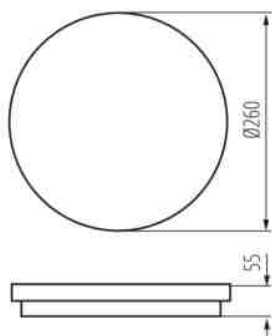

Stropní LED svítidlo

Svítidla Kanlux BENO mají jedinečný design a výjimečný světelný efekt. Byly vytvořeny na individuální objednávku společnosti Kanlux a jejich návrhy jsme zaregistrovali u patentového úřadu. Kanlux BENO LED je také vysoká odolnost vůči povětrnostním podmínkám (stupeň krytí IP54), rychlá a jednoduchá montáž na strop nebo zeď a senzor pohybu s možností regulace. Kanlux BENO LED je multifunkční svítidlo, které vzhledem k designu a jeho technickým aspektům můžeme použít prakticky na jakémkoli místě.

VŠEOBECNÉ ÚDAJE:

Barva: bílá

Místo montáže: k usazení na zeď, k usazení na strop

Místo použití: uvnitř i vně

Minimální vzdálenost od osvětlovaného objektu: 0,5m

Možnost spolupráce se stmívačem: ne

Wykrywanie ruchu: ano

Vyměnitelný světelný zdroj: ne

Výška [mm]: 55

Průměr [mm]: 260

Regulace citlivosti: ano

Integrovaný LED zdroj světla: ano

TECHNICKÉ ÚDAJE:

Jmenovité napětí [V]: 220-240 AC

Jmenovitá frekvence [Hz]: 50

Maximální výkon [W]: 24

Třída ochrany před úrazem elektrickým proudem: II

Materiál difuzoru: plast

Typ diody: LED SMD

Světelný tok [lm]: 2060

Barva světla: bílá

Teplota chromatičnosti [K]: 4000

Stejnorodost barev [SDCM]: ≤6

Index podání barev Ra: ≥80

Životnost [h]: 20000

Počet cyklů zap/vyp: ≥20000

Úhel svícení [°]: 110

Světelná účinnost [lm/W]: 86

Rozsah okolních teplot, kterým může být výrobek vystaven [°C]: -15÷35

Materiál korpusu: plast

Typ čidla: mikrovlnný

Typ přípojky: samosvorná svorkovnice

Rozsah průměrů používaných vodičů [mm²]: 0,5÷1,5