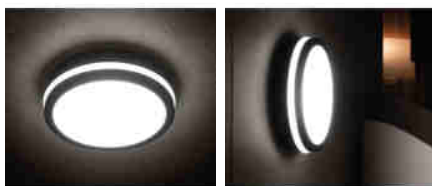

Stropní LED svítidlo

Svítidla Kanlux BENO mají jedinečný design a výjimečný světelný efekt. Byly vytvořeny na individuální objednávku společnosti Kanlux a jejich návrhy jsme zaregistrovali u patentového úřadu. Kanlux BENO LED je také vysoká odolnost vůči povětrnostním podmínkám (stupeň krytí IP54), rychlá a jednoduchá montáž na strop nebo zeď a senzor pohybu s možností regulace. Kanlux BENO LED je multifunkční svítidlo, které vzhledem k designu a jeho technickým aspektům můžeme použít prakticky na jakémkoli místě.

VŠEOBECNÉ ÚDAJE:

Barva: bílá

Místo montáže: k usazení na zeď, k usazení na strop

Místo použití: uvnitř i vně

Minimální vzdálenost od osvětlovaného objektu: 0,5m

Možnost spolupráce se stmívačem: ne

Wykrywanie ruchu: ano

Maximální výkon [W]: 24

Třída ochrany před úrazem elektrickým proudem: II

Materiál difuzoru: plast

Typ diody: LED SMD

Světelný tok [lm]: 2060

Barva světla: bílá

Teplota chromatičnosti [K]: 4000

Stejnorodost barev [SDCM]: ≤6