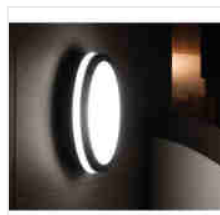

BENO LED

Stropní LED svítidlo

| | | | | | |
|------------|---------|-------|--------------|--------|-------------------------|
| 220-240 AC | 50 | 110 | ≥ 20000 | 20000 | ellipse Ra ≥ 80 |
| SMD | | IP 54 | | -15÷35 | |
| | 0,5÷1,5 | 0,5m | | | |

Svítidla Kanlux BENO mají jedinečný design a výjimečný světelný efekt. Byly vytvořeny na individuální objednávku společnosti Kanlux a jejich návrhy jsme zaregistrovali u patentového úřadu. Kanlux BENO LED je také vysoká odolnost vůči povětrnostním podmínkám (stupeň krytí IP54), rychlá a jednoduchá montáž na strop nebo zeď a senzor pohybu s možností regulace. Kanlux BENO LED je multifunkční svítidlo, které vzhledem k designu a jeho technickým aspektům můžeme použít prakticky na jakémkoli místě.

- Materiál korpusu: plast
- Materiál difuzoru: plast

BENO LED

Stropní LED svítidlo

BENO 24W NW-O-W

BENO 24W NW-O-GR

BENO 24W NW-L-W

BENO 24W NW-L-GR

BENO 24W NW-O-SE W