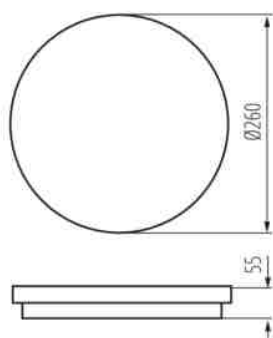

Stropní LED svítidlo

Svítidla Kanlux BENO mají jedinečný design a výjimečný světelný efekt. Byly vytvořeny na individuální objednávku společnosti Kanlux a jejich návrhy jsme zaregistrovali u patentového úřadu. Kanlux BENO LED je také vysoká odolnost vůči povětrnostním podmínkám (stupeň krytí IP54), rychlá a jednoduchá montáž na strop nebo zeď a senzor pohybu s možností regulace. Kanlux BENO LED je multifunkční svítidlo, které vzhledem k designu a jeho technickým aspektům můžeme použít prakticky na jakémkoli místě.

VŠEOBECNÉ ÚDAJE:

Barva: grafit

Místo montáže: k usazení na zeď, k usazení na strop

Místo použití: uvnitř i vně

Minimální vzdálenost od osvětlovaného objektu: 0,5m

Možnost spolupráce se stmívačem: ne

Wykrywanie ruchu: ano

Vyměnitelný světelný zdroj: ne

Výška [mm]: 55

Průměr [mm]: 260

Regulace citlivosti: ano

Integrovaný LED zdroj světla: ano

TECHNICKÉ ÚDAJE:

Jmenovité napětí [V]: 220-240 AC

Jmenovitá frekvence [Hz]: 50

Maximální výkon [W]: 24

Třída ochrany před úrazem elektrickým proudem: II

Materiál difuzoru: plast

Typ diody: LED SMD

Světelný tok [lm]: 1920

Barva světla: bílá

Teplota chromatičnosti [K]: 4000

Stejnorodost barev [SDCM]: ≤6

Index podání barev Ra: ≥80

Životnost [h]: 20000

Počet cyklů zap/vyp: ≥20000

Úhel svícení [°]: 110

Světelná účinnost [lm/W]: 80

Rozsah okolních teplot, kterým může být výrobek vystaven [°C]: -15÷35

Materiál korpusu: plast

Typ čidla: mikrovlnný

Typ přípojky: samosvorná svorkovnice

Rozsah průměrů používaných vodičů [mm²]: 0,5÷1,5