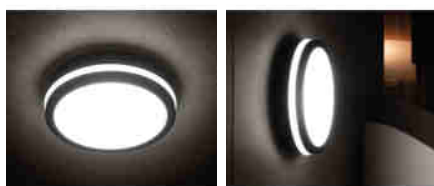

Stropní LED svítidlo

Svítidla Kanlux BENO mají jedinečný design a výjimečný světelný efekt. Byly vytvořeny na individuální objednávku společnosti Kanlux a jejich návrhy jsme zaregistrovali u patentového úřadu. Kanlux BENO LED je také vysoká odolnost vůči povětrnostním podmínkám (stupeň krytí IP54), rychlá a jednoduchá montáž na strop nebo zeď a senzor pohybu s možností regulace. Kanlux BENO LED je multifunkční svítidlo, které vzhledem k designu a jeho technickým aspektům můžeme použít prakticky na jakémkoli místě.

VŠEOBECNÉ ÚDAJE:

Barva: grafit

Místo montáže: k usazení na zeď, k usazení na strop

Místo použití: uvnitř i vně

Minimální vzdálenost od osvětlovaného objektu: 0,5m

Možnost spolupráce se stmívačem: ne

Wykrywanie ruchu: ano

Maximální výkon [W]: 24

Třída ochrany před úrazem elektrickým proudem: II

Materiál difuzoru: plast

Typ diody: LED SMD

Světelný tok [lm]: 1920

Barva světla: bílá

Teplota chromatičnosti [K]: 4000

Stejnorodost barev [SDCM]: ≤6

Typ čidla: mikrovlnný

Typ přípojky: samosvorná svorkovnice

Rozsah průměrů používaných vodičů [mm²]: 0,5÷1,5

33345 BENO 24W NW-O-SE GR

Stropní LED svítidlo

Součástí svítidla jsou vestavěné LED zdroje s energetickými třídami: A++,A+,A
Doba činnosti čidla [sekunda-minuta]: 5-5
Doba nahřívání lampy [s]: ≤1
Doba zapálení lampy [s]: ≤0,5
Provozní kmitočet čidla [MHz]: 5800
Nastavení úrovně intenzity osvětlení, při níž čidlo detekuje pohyb [lx]: 2/10/50/off
Stupeň krytí IP: 54
Dosah čidla [m]: max 4.5