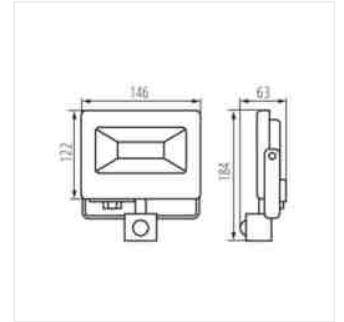

ANTEM LED

LED reflektor

ANTEM LED 100W-NW B

ANTEM LED 10W-NW-SE B

ANTEM LED 20W-NW-SE B

ANTEM LED 30W-NW-SE B

ANTEM LED 50W-NW-SE B