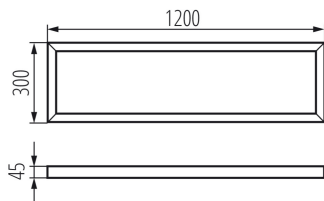

Přisazený rámeček BRAVO

### VŠEOBECNÉ ÚDAJE:

**Barva:** černá

**Místo montáže:** k usazení na strop

**Délka [mm]:** 1200

**Šířka [mm]:** 300

**Výška [mm]:** 45