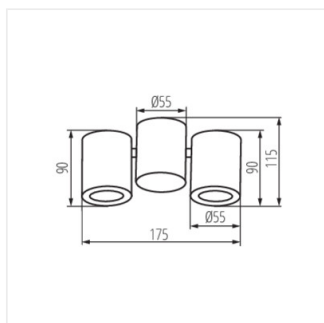

- Materiál korpusu: hliníková slitina

BLURRO

Stropní bodové svítidlo

BLURRO GU10 CO-W

BLURRO 2xGU10 CO-B

BLURRO 2xGU10 CO-W

BLURRO GU10 CO

BLURRO 2xGU10 CO