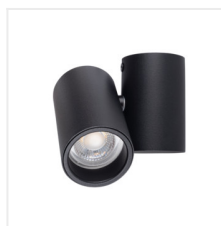

BLURRO

Stropní bodové svítidlo

HIGH
quality
finish

DESIGN
unique

[V] 220-240 AC	[Hz] 50	PAR16	GU10		IP 20	
[°C] 5÷25			[°] 60		[mm²] 0,75÷1,5	m 0,5m

BLURRO GU10 CO-B	32950	max 10	černá
BLURRO GU10 CO-W	32951	max 10	bílá
BLURRO 2xGU10 CO-B	32952	2 x max 10	černá
BLURRO 2xGU10 CO-W	32953	2 x max 10	bílá

Kanlux BLURRO jsou bodové stropní svítidla. Neobvyklý design těchto svítidel lze úspěšně použít v mnoha místnostech v domě. Jejich další výhodou je svobodná regulace směru světla. Můžeme si vybrat svítidlo s jedním bodem osvětlení nebo se dvěma. Jejich tvar je zdánlivě jednoduchý, ale rozhodně není nudný. Kanlux BLURRO úspěšně osvětlí obývací pokoj, kuchyň, ale také chodbu. Ve větších místnostech s úspěchem použijeme několik svítidel.

- Materiál korpusu: hliníková slitina

BLURRO

Stropní bodové svítidlo

BLURRO GU10 CO-W

BLURRO 2xGU10 CO-B

BLURRO 2xGU10 CO-W

BLURRO GU10 CO

BLURRO 2xGU10 CO