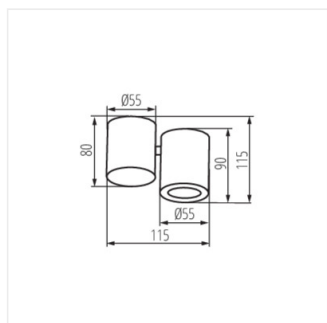

- Materiál korpusu: hliníková slitina

BLURRO

Stropní bodové svítidlo

BLURRO GU10 CO-W

BLURRO 2xGU10 CO-B

BLURRO 2xGU10 CO-W

BLURRO GU10 CO

BLURRO 2xGU10 CO