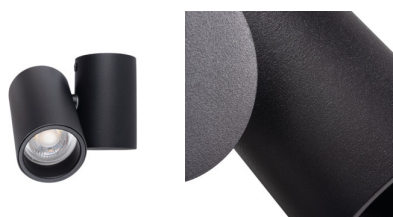

Stropní bodové svítidlo

HIGH  
quality  
finish

DESIGN  
unique

Kanlux BLURRO jsou bodové stropní svítidla. Neobvyklý design těchto svítidel lze úspěšně použít v mnoha místnostech v domě. Jejich další výhodou je svobodná regulace směru světla. Můžeme si vybrat svítidlo s jedním bodem osvětlení nebo se dvěma. Jejich tvar je zdánlivě jednoduchý, ale rozhodně není nudný. Kanlux BLURRO úspěšně osvětlí obývací pokoj, kuchyň, ale také chodbu. Ve větších místnostech s úspěchem použijeme několik svítidel.

### VŠEOBECNÉ ÚDAJE:

**Barva:** černá

**Místo montáže:** k usazení na strop

**Místo použití:** uvnitř

**Minimální vzdálenost od osvětlovaného objektu:** 0,5m

**Vyměnitelný světelný zdroj:** ano

**Výrobek není určen k pokrytí termoizolačním materiálem:** ano