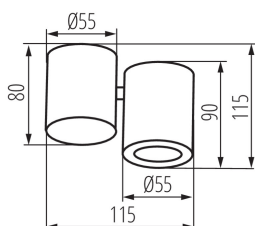

Stropní bodové svítidlo

HIGH
quality
finish

DESIGN
unique

Kanlux BLURRO jsou bodové stropní svítidla. Neobvyklý design těchto svítidel lze úspěšně použít v mnoha místnostech v domě. Jejich další výhodou je svobodná regulace směru světla. Můžeme si vybrat svítidlo s jedním bodem osvětlení nebo se dvěma. Jejich tvar je zdánlivě jednoduchý, ale rozhodně není nudný. Kanlux BLURRO úspěšně osvětlí obývací pokoj, kuchyň, ale také chodbu. Ve větších místnostech s úspěchem použijeme několik svítidel.

VŠEOBECNÉ ÚDAJE:

Barva: černá

Místo montáže: k usazení na strop

Místo použití: uvnitř

Minimální vzdálenost od osvětlovaného objektu: 0,5m

Vyměnitelný světelný zdroj: ano

Výrobek není určen k pokrytí termoizolačním materiálem: ano

Zdroj světla v balení: ne

TECHNICKÉ ÚDAJE:

Jmenovité napětí [V]: 220-240 AC

Jmenovitá frekvence [Hz]: 50

Maximální výkon [W]: max 10

Třída ochrany před úrazem elektrickým proudem: I

Zdroj světla: PAR16

Patice: GU10

Rozsah okolních teplot, kterým může být výrobek vystaven [°C]: 5÷25

Svítidlo je určeno světelným zdrojům s energetickými třídami: A++,A+,A

Materiál korpusu: hliníková slitina

Typ přípojky: šroubová svorkovnice

Rozsah průměrů používaných vodičů [mm²]: 0,75÷1,5

Svítidlo pohyblivé ve vertikální rozsahu [°]: 60

Regulace úhlu svítidla: v jedné ose

Stupeň krytí IP: 20