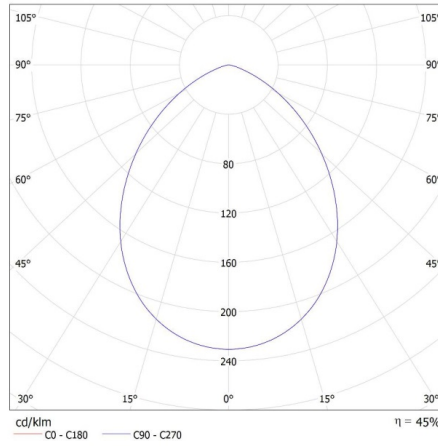

- Dekorativní kroužek bez patice

29235 GOVIK DSO-W

Ozdobný prsten-komponent svítidla

KANLUX S.A. (kat 29235) GOVIK DSO-W + IQ-LED ... 7W / LDC (Polar)

Luminaire: KANLUX S.A. (kat 29235) GOVIK DSO-W + IQ-LED ... 7W
Lamps: 1 x IQ-LED GU10 7W-WW