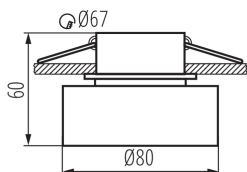

Ozdobný prsten-komponent svítidla

KANLUX GOVIK je nové vestavné svítidlo s jedinečným designem. Použití matného akrylového odstínu rozptýluje světlo a činí instalovaný zdroj světla neviditelným. Svítidlo vypadá jako miniaturní integrované vestavné svítidlo.

VŠEOBECNÉ ÚDAJE:

Barva: bílá

Místo montáže: k zabudování do stropu

Místo použití: uvnitř

Minimální vzdálenost od osvětlovaného objektu: 0,5m

dekorativní kroužek bez keramického držáku: ano

Výrobek není určen k pokrytí termoizolačním materiálem: ano

Výška [mm]: 60

Průměr [mm]: 80

Montážní otvor [mm]: Ø67

TECHNICKÉ ÚDAJE:

Jmenovité napětí [V]: 12 AC; 12 DC; 220-240 AC

Maximální výkon [W]: max 10

Třída ochrany před úrazem elektrickým proudem: II/III

Zdroj světla: MR16/PAR16

Zdroj světla v balení: ne

Patice: Gx5,3/GU10

Rozsah okolních teplot, kterým může být výrobek vystaven [°C]: 5÷25

Materiál korpusu: hliníková slitina

Regulace úhlu svítidla: chybějící

Stupeň krytí IP: 20

DALŠÍ INFORMACE:

- Dekorativní kroužek bez patice