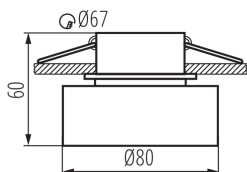

Ozdobný prsten-komponent svítidla

KANLUX GOVIK je nové vestavné svítidlo s jedinečným designem. Použití matného akrylového odstínu rozptýluje světlo a činí instalovaný zdroj světla neviditelným. Svítidlo vypadá jako miniaturní integrované vestavné svítidlo.

VŠEOBECNÉ ÚDAJE:

Barva: černá

Místo montáže: k zabudování do stropu

Místo použití: uvnitř

Minimální vzdálenost od osvětlovaného objektu: 0,5m

dekorativní kroužek bez keramického držáku: ano

Výrobek není určen k pokrytí termoizolačním materiálem: ano

Výška [mm]: 60

Průměr [mm]: 80

Montážní otvor [mm]: Ø67

TECHNICKÉ ÚDAJE:

Jmenovité napětí [V]: 12 AC; 12 DC; 220-240 AC

Maximální výkon [W]: max 10

Třída ochrany před úrazem elektrickým proudem: II/III

Zdroj světla: MR16/PAR16

Zdroj světla v balení: ne

Patice: Gx5,3/GU10

Rozsah okolních teplot, kterým může být výrobek vystaven [°C]: 5÷25

Materiál korpusu: hliníková slitina

Regulace úhlu svítidla: chybějící

Stupeň krytí IP: 20

DALŠÍ INFORMACE:

- Dekorativní kroužek bez patice