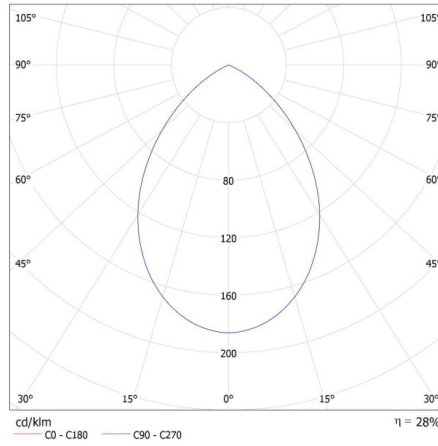

KANLUX S.A. (kat 29236) GOVIK DSO-B + IQ-LED ... 7W / LDC (Polar)

Luminaire: KANLUX S.A. (kat 29236) GOVIK DSO-B + IQ-LED ... 7W
Lamps: 1 x IQ-LED GU10 7W-WW