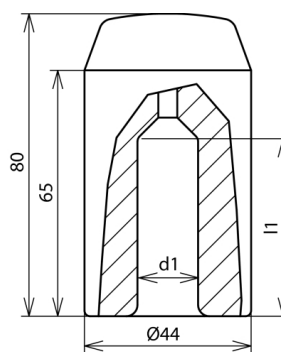

### SKO TE 20 STBLANK (620 002)

Figure without obligation

Type	SKO TE 20 STBLANK
Part No.	620 002
Type of earth rod	types Z + AZ (Ø20 mm)
Dimensions (d1 x l1)	13 x 42 mm
Material	St/bare
Weight	857 g
Customs tariff number (Comb. Nomenclature EU)	82055980
GTIN	4013364066052
PU	1 pc(s)