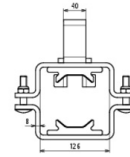

HA VH WA BH55 BH65 BH55RW (600 035)

Figure without obligation

Type	HA VH WA BH55 BH65 BH55RW
Part No.	600 035
Types	BH 55, BH 65, BH 55 rw, EH 50, K 2500 H
Material	St/tZn
Weight	5,78 kg
Customs tariff number (Comb. Nomenclature EU)	73269098
GTIN	4013364460003
PU	1 pc(s)