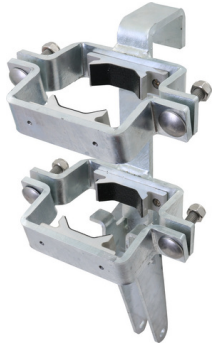

HA VH WA BH55 BH65 BH55RW (600 035)

Figure without obligation

Type	HA VH WA BH55 BH65 BH55RW
Part No.	600 035
Types	BH 55, BH 65, BH 55 rw, EH 50, K 2500 H
Material	St/tZn
Weight	5,78 kg
Customs tariff number (Comb. Nomenclature EU)	73269098
GTIN	4013364460003
PU	1 pc(s)