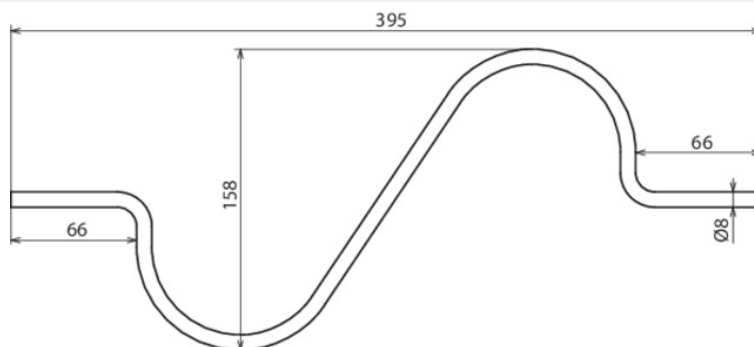

DS 8 L395 AL (374 011)

Figure without obligation

Type	DS 8 L395 AL
Part No.	374 011
Material	Al
Dimensions	Ø8 mm
Length	approx. 395 mm
Connection with	e.g. MV clamp (Part No. 390 051)
Standard	EN 62561-2
Weight	80 g
Customs tariff number (Comb. Nomenclature EU)	85389099
GTIN	4013364030701
PU	25 pc(s)