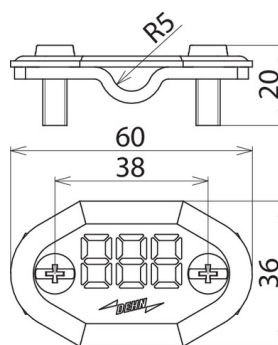

**NS 7.10 FL30 7SEG AL (484 000)**

Figure without obligation

<b>Type</b>	<b>NS 7.10 FL30 7SEG AL</b>
<b>Part No.</b>	<b>484 000 <small>NEW</small></b>
Material	Al
Clamping range Rd / FI	7-10 / 30 mm
Screw	M6 x 16 mm
Material of screw	StSt
Weight	24 g
Customs tariff number (Comb. Nomenclature EU)	83100000
GTIN	4013364327306
PU	50 pc(s)