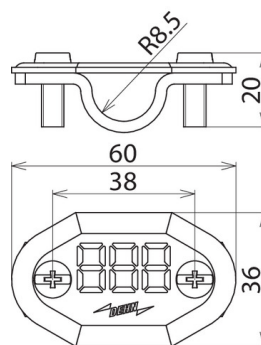

**NS 16 7SEG AL (484 001)**

Figure without obligation

<b>Type</b>	<b>NS 16 7SEG AL</b>
<b>Part No.</b>	<b>484 001 <small>NEW</small></b>
Material	Al
Clamping range Rd	16 mm
Screw	M6 x 16 mm
Material of screw	StSt
Weight	26 g
Customs tariff number (Comb. Nomenclature EU)	83100000
GTIN	4013364327313
PU	50 pc(s)