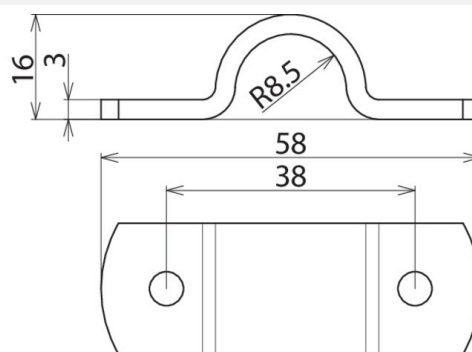

**ZSUEL 16 2XM6 LA38 V2A (490 022)**

Figure without obligation

Type	ZSUEL 16 2XM6 LA38 V2A
Part No.	490 022
Material	Al
Clamping range Rd	16 mm
Weight	10 g
Customs tariff number (Comb. Nomenclature EU)	83100000
GTIN	4013364306592
PU	100 pc(s)