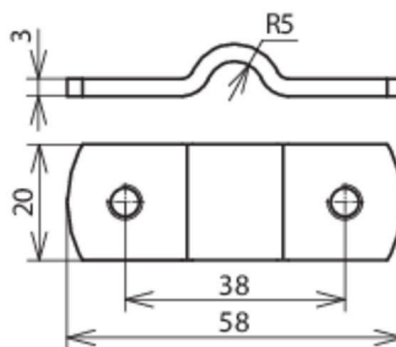

ZSUEL 7.10 2XM6 LA38 AL (480 291)

Figure without obligation

Type	ZSUEL 7.10 2XM6 LA38 AL
Part No.	480 291
Material	Al
Clamping range Rd / FI	7-10 / 30 mm
Weight	9 g
Customs tariff number (Comb. Nomenclature EU)	85389099
GTIN	4013364149441
PU	100 pc(s)