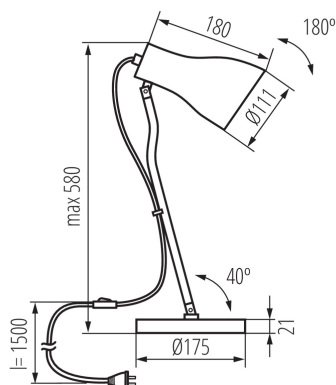

PARAMETRY VÝROBKU:

Barva: bílá

Místo montáže: na zemi

Místo použití: uvnitř

Minimální vzdálenost od osvětlovaného objektu: 0,1m

Spínač: ano

Zdroj světla v balení: ne

Délka [mm]: 180

Výška MAX [mm]: 580

Šířka [mm]: 175

Jmenovité napětí [V]: 220-240 AC

Jmenovitá frekvence [Hz]: 50

Maximální výkon [W]: max 5

Třída ochrany před úrazem elektrickým proudem: II

Patice: E27

Rozsah okolních teplot, kterým může být výrobek vystaven [°C]: 5÷25

Materiál korpusu: kov

Typ přípojky: kabel zakončený vidlicí

Délka vodiče [m]: 1.5

Svítilidlo pohyblivé ve vertikální rozsahu [°]: 180

Stupeň krytí IP: 20

LOGISTICKÉ ÚDAJE:

Způsob balení: 4

Počet kusů v druhém balení : 1

Šířka kartonu [cm]: 40

36270 JUSI E27 W

Stolní lampa

Výška kartonu [cm]: 50
Délka kartonu [cm]: 40
Objem kartonu [m³]: 0.08