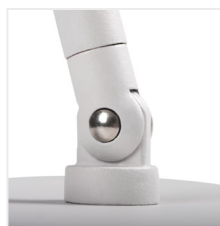

Stolní lampu Kanlux JUSI E27 lze s úspěchem použít jako stolní lampu, noční lampičku nebo jako doplňkové osvětlení místnosti. Design této lampy je natolik univerzální, že se bude skvěle hodit do dětského pokoje i do obývacího pokoje nebo ložnice. O síle světla rozhodujeme sami díky možnosti výměny žárovky za E27. Ocelové pouzdro a vypínač namontovaný na napájecím kabelu jsou jejími dalšími výhodami. Novinkou je možnost naklonění ramene o 40 stupňů, samotné stínidlo lze naklonit dodatečně o 180 stupňů.

- Materiál korpusu: kov