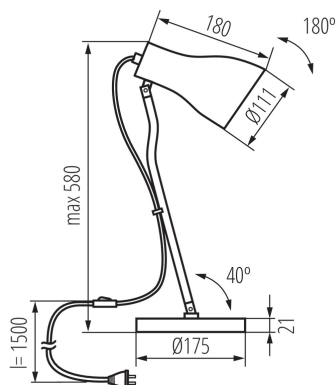

36271 JUSI E27 B

Stolní lampa

5905339362711

HIGH
quality
finish

DESIGN
unique

Stolní lampu Kanlux JUSI E27 lze s úspěchem použít jako stolní lampu, noční lampičku nebo jako doplňkové osvětlení místnosti. Design této lampy je natolik univerzální, že se bude skvěle hodit do dětského pokoje i do obývacího pokoje nebo ložnice. O síle světla rozhodujeme sami díky možnosti výměny žárovky za E27. Ocelové pouzdro a vypínač namontovaný na napájecím kabelu jsou jeho dalšími výhodami. Novinkou je možnost naklonění ramene o 40 stupňů, samotné stínidlo lze naklonit dodatečně o 180 stupňů.

PARAMETRY VÝROBKU:

Barva: černá

Místo montáže: na zemi

Místo použití: uvnitř

Minimální vzdálenost od osvětlovaného objektu: 0,1m

Spínač: ano

Zdroj světla v balení: ne

Délka [mm]: 180

Výška MAX [mm]: 580

Šířka [mm]: 175

Jmenovité napětí [V]: 220-240 AC

Jmenovitá frekvence [Hz]: 50

Maximální výkon [W]: max 5

Třída ochrany před úrazem elektrickým proudem: II

Patice: E27

Rozsah okolních teplot, kterým může být výrobek vystaven [°C]: 5÷25

Materiál korpusu: kov

Typ přípojky: kabel zakončený vidlicí

Délka vodiče [m]: 1.5

Svítilno pohyblivé ve vertikální rozsahu [°]: 180

Stupeň krytí IP: 20

LOGISTICKÉ ÚDAJE:

Způsob balení: 4

Počet kusů v druhém balení : 1

Počet kusů v hromadném balení: 4

Čistá jednotková hmotnost [g]: 1860

Gramáž [g]: 2385

Délka jednotkového balení [cm]: 19

Šířka jednotkového balení [cm]: 19

Výška jednotkového balení [cm]: 48

Hmotnost kartonu [kg]: 9.54

Šířka kartonu [cm]: 40