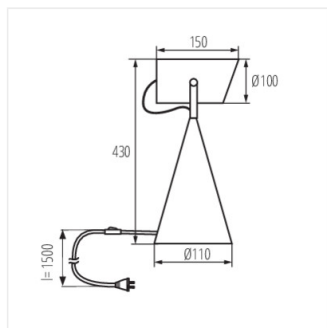

LARATA E27 W

| | | | |
|--------------|--------------|-------|-------|
| LARATA E27 W | 36260 | max 5 | bílá |
| LARATA E27 B | 36261 | max 5 | černá |

Kanlux LARATA E27 je stolní lampa vyrobená z oceli. Zpracování a samotné pouzdro dodává lampě eleganci a moderní vzhled. Stolní lampa Kanlux LARATA je jedinečný produkt vyrobený s důrazem na každý detail. Díky své hmotnosti lampa stojí stabilně na povrchu a nekýve se. Rameno se nastavuje pomocí dvou elegantních šroubů a viditelný kabel je esteticky opleten.

- Materiál korpusu: kov

LARATA E27

Stolní lampa

LARATA E27 W

LARATA E27 B

LARATA E27