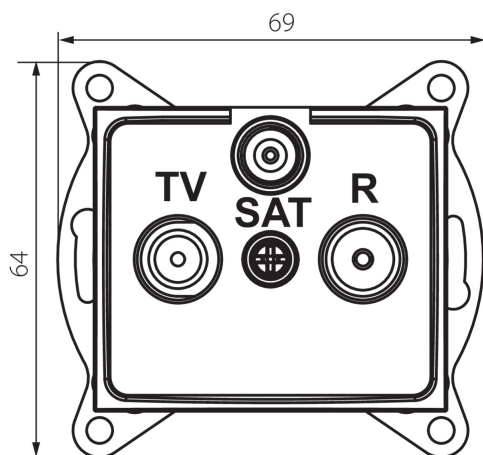

## 36489 DOMO 01-1350-042 cm

Zásuvka RTV-SAT koncová

5905339364890

### PARAMETRY VÝROBKU:

**Barva:** černá matná  
**Místo montáže:** k zabudování do zdi  
**Šířka [mm]:** 69  
**Výška [mm]:** 64  
**Průměr montážní krabice:** 60  
**Počet zásuvek:** 3  
**Materiál:** PC  
**Typ zásuvek:** RTV Sat-koncová  
**Plast:** PC  
**Stupeň krytí IP:** 20