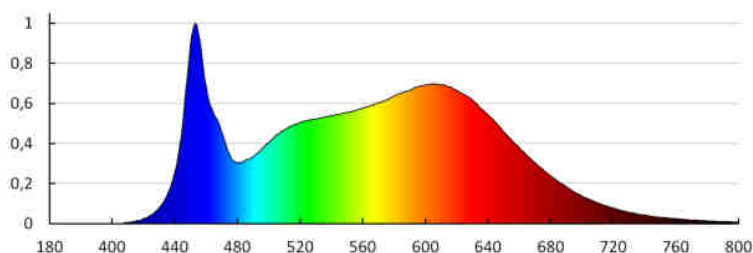

DALŠÍ INFORMACE:

- 5 let záruky shodně s podmínkami záručního prohlášení dostupného na internetové stránce