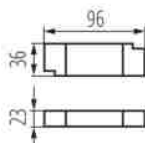

35670 TIBERI PRO 20W-940-W

Svítlidlo typu downlight

5905339356703

Svítlidla Kanlux TIBERI PRO jsou vestavná svítidla, to znamená, že dokonale ladí s podhledy. Dokonale osvětlí chodby, sanitární prostory i kancelářské a obchodní prostory. Výhody těchto svítidel jsou: životnost 50 000 hodin, vysoká reprodukce přirozených barev (CRI > 90), světelná účinnost až 105lm/W a 5letá záruka. Zvýšený stupeň krytí (IP44/20) svítidel Kanlux TIBERI PRO je chrání před prachem, nečistotami a vlhkostí.

PARAMETRY VÝROBKU:

Barva: bílá

Místo montáže: k zabudování do stropu

Místo použití: uvnitř

Minimální vzdálenost od osvětlovaného objektu: 0,5m

Možnost spolupráce se stmívačem: ne

Výrobek není určen k pokrytí termoizolačním materiálem: ano

Výška [mm]: 63

Průměr [mm]: 140

Montážní otvor [mm]: 125

Integrovaný LED zdroj světla: ano

Jmenovité napětí [V]: 220-240 AC

Jmenovitá frekvence [Hz]: 50

Maximální výkon [W]: 20

Třída ochrany před úrazem elektrickým proudem: II

Materiál difuzoru: plast

Typ diody: LED SMD

Světelný tok [lm]: 2100

Barva světla: bílá

Životnost [h]: 50000

Počet cyklů zap/vyp: ≥30000

Úhel svícení [°]: 90

Rozsah okolních teplot, kterým může být výrobek vystaven [°C]: 5÷25

Materiál korpusu: hliníková slitina

Typ přípojky: svorkovnice

Doba nahřívání lampy [s]: ≤1

Doba zapálení lampy [s]: ≤0,5

Stupeň krytí IP: 44/20

PARAMETRY PRO LED A OLED SVĚTELNÉ ZDROJE:

Náhradní teplota chromatičnosti [K]: 4000

Stálost barev v násobcích MacAdamovy elipsy: ≤6

Index podání barev: 90