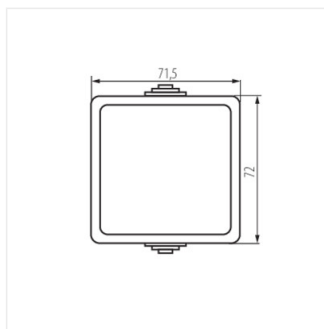

27353 TEKNO 05-1021-141 cz

Tlačítko

TEKNO 05-1021-141 cz **27353** černá

- Plast: ABS

TEKNO 05-1021-141 cz