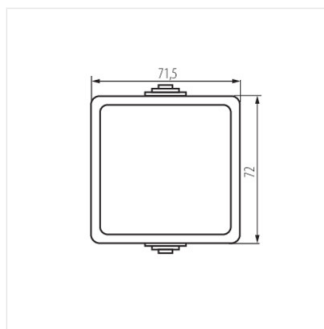

33498 TEKNO 05-1021-102 bi

Tlačítko

TEKNO 05-1021-102 bi **33498** bílá

- Plast: ABS

TEKNO 05-1021-102 bi