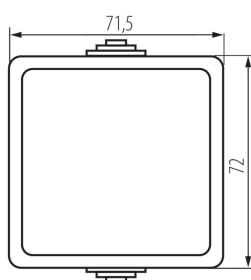

33498 TEKNO 05-1021-102 bi

Tlačítko

5905339334985

PARAMETRY VÝROBKU:

Barva: bílá
Místo montáže: k usazení na zeď
Podsvícení: nevztahuje se
Délka [mm]: 72
Výška [mm]: 72
Jmenovité napětí [V]: 250 AC
Materiál kontaktů: CuZn70
Typ svorky: šroubová svorka
Plast: ABS
Počet táhel: 1
Jmenovitý proud [AX]: 10
Stupeň krytí IP: 54

LOGISTICKÉ ÚDAJE:

Způsob balení: 10
Počet kusů v druhém balení : 10
Počet kusů v hromadném balení: 100
Čistá jednotková hmotnost [g]: 92
Gramáž [g]: 109.4
Délka jednotkového balení [cm]: 7
Šířka jednotkového balení [cm]: 5
Výška jednotkového balení [cm]: 8.5
Hmotnost kartonu [kg]: 10.94
Šířka kartonu [cm]: 31
Výška kartonu [cm]: 33
Délka kartonu [cm]: 48
Objem kartonu [m³]: 0.049104