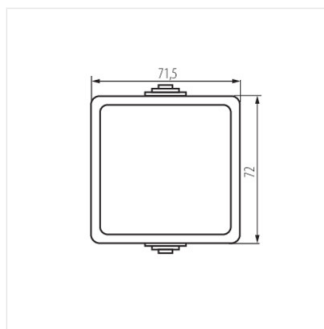

27354 TEKNO 05-1050-141 cz

Schodišťový spínač

TEKNO 05-1050-141 cz **27354** černá

- Plast: ABS

TEKNO 05-1050-141 cz