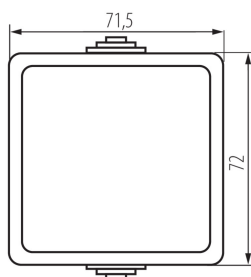

27354 TEKNO 05-1050-141 CZ

Schodišťový spínač

5905339273543

PARAMETRY VÝROBKU:

Barva: černá
Místo montáže: k usazení na zeď
Podsvícení: nevztahuje se
Délka [mm]: 72
Výška [mm]: 72
Jmenovité napětí [V]: 250 AC
Materiál kontaktů: CuZn70
Typ svorky: šroubová svorka
Plast: ABS
Jmenovitý proud [AX]: 10
Stupeň krytí IP: 54

LOGISTICKÉ ÚDAJE:

Způsob balení: 10
Počet kusů v druhém balení : 10
Počet kusů v hromadném balení: 100
Čistá jednotková hmotnost [g]: 84
Gramáž [g]: 102.9
Délka jednotkového balení [cm]: 7
Šířka jednotkového balení [cm]: 5.5
Výška jednotkového balení [cm]: 8.5
Hmotnost kartonu [kg]: 10.29
Šířka kartonu [cm]: 31
Výška kartonu [cm]: 33.5
Délka kartonu [cm]: 50
Objem kartonu [m³]: 0.051925