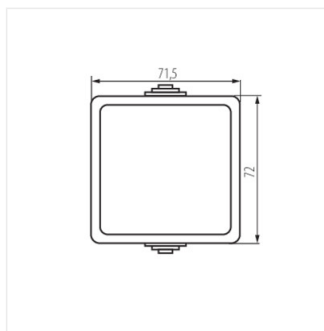

## 33499 TEKNO 05-1050-102 bi

Schodišťový spínač

TEKNO 05-1050-102 bi **33499** bílá

- Plast: ABS

TEKNO 05-1050-102 bi