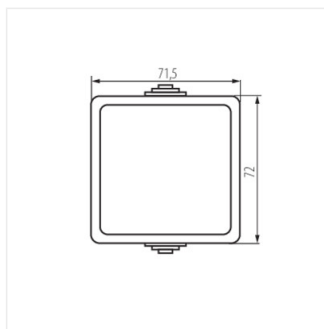

## 27351 TEKNO 05-1000-141 cz

Jednopolový spínač

TEKNO 05-1000-141 cz **27351** černá

- Plast: ABS

TEKNO 05-1000-141 cz