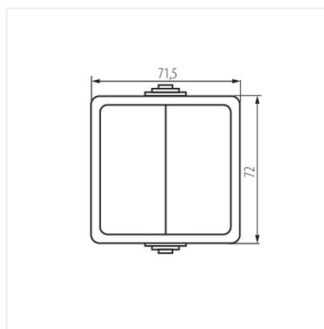

27352 TEKNO 05-1010-141 cz

Lustrový vypínač

TEKNO 05-1010-141 cz **27352** černá

- Plast: ABS

TEKNO 05-1010-141 cz