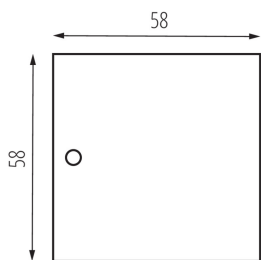

### PARAMETRY VÝROBKU:

**Barva:** bílá

**Místo použití:** uvnitř

**Délka [mm]:** 58

**Šířka [mm]:** 58

**Rozsah okolních teplot, kterým může být výrobek vystaven [°C]:** 5÷25

**Materiál korpusu:** ocel

### LOGISTICKÉ ÚDAJE:

**Způsob balení:** 100

**Počet kusů v druhém balení :** 1

**Počet kusů v hromadném balení:** 100

**Čistá jednotková hmotnost [g]:** 18

**Gramáž [g]:** 22.6

**Délka jednotkového balení [cm]:** 13

**Šířka jednotkového balení [cm]:** 0.1

**Výška jednotkového balení [cm]:** 10

**Hmotnost kartonu [kg]:** 2.26

**Šířka kartonu [cm]:** 17

**Výška kartonu [cm]:** 21

**Délka kartonu [cm]:** 29

**Objem kartonu [m<sup>3</sup>]:** 0.010353