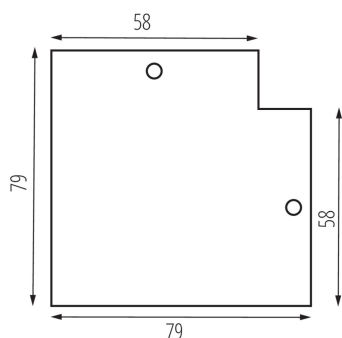

35792 TEAR N RC-CON-L W

Příslušenství k lištovému systému

5905339357922

PARAMETRY VÝROBKU:

Barva: bílá

Místo použití: uvnitř

Rozsah okolních teplot, kterým může být výrobek vystaven [°C]: 5÷25

LOGISTICKÉ ÚDAJE:

Způsob balení: 50

Počet kusů v druhém balení : 1

Počet kusů v hromadném balení: 50

Čistá jednotková hmotnost [g]: 28

Gramáž [g]: 35.2

Délka jednotkového balení [cm]: 10

Šířka jednotkového balení [cm]: 0.1

Výška jednotkového balení [cm]: 13

Hmotnost kartonu [kg]: 1.76

Šířka kartonu [cm]: 17

Výška kartonu [cm]: 21

Délka kartonu [cm]: 29

Objem kartonu [m³]: 0.010353