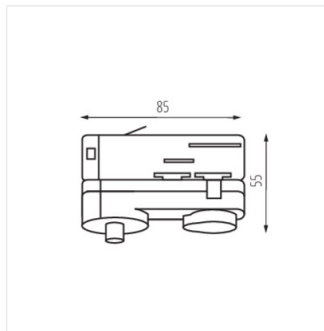

TEAR N PADAPTOR

Příslušenství k lištovému systému

TEAR N PADAPTOR-W

TEAR N PADAPTOR-W	33266	bílá
TEAR N PADAPTOR-B	33267	černá

- Materiál korpusu: plast

TEAR N PADAPTOR-W

TEAR N PADAPTOR-B

TEAR N PADAPTOR

Příslušenství k lištovému systému

TEAR N PADAPTOR-W

TEAR N PADAPTOR-B

	max kg
2 x 0,75	2,2
2 x 1,00	2,9
3 x 0,75	3,3
3 x 1,00	4,4