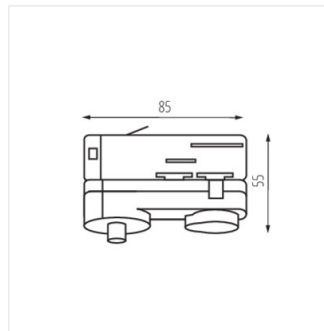

TEAR N PADAPTOR

Příslušenství k lištovému systému

TEAR N PADAPTOR-W

TEAR N PADAPTOR-W	33266	bílá
TEAR N PADAPTOR-B	33267	černá

- Materiál korpusu: plast

TEAR N PADAPTOR-W

TEAR N PADAPTOR-B

TEAR N PADAPTOR

Příslušenství k lištovému systému

TEAR N PADAPTOR-W

TEAR N PADAPTOR-B

	max kg
2 x 0,75	2,2
2 x 1,00	2,9
3 x 0,75	3,3
3 x 1,00	4,4