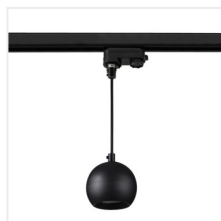

TEAR N PADAPTOR

Příslušenství k lištovému systému

TEAR N PADAPTOR-W

TEAR N PADAPTOR-W	33266	bílá
TEAR N PADAPTOR-B	33267	černá

- Materiál korpusu: plast

TEAR N PADAPTOR-W

TEAR N PADAPTOR-B

TEAR N PADAPTOR

Příslušenství k lištovému systému

TEAR N PADAPTOR-W

TEAR N PADAPTOR-B

	max kg
2 x 0,75	2,2
2 x 1,00	2,9
3 x 0,75	3,3
3 x 1,00	4,4