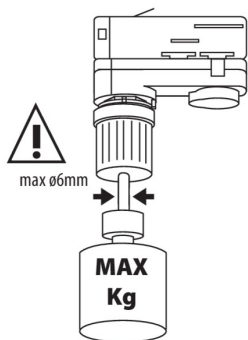

TEAR N PADAPTOR

Příslušenství k lištovému systému

TEAR N PADAPTOR-W

TEAR N PADAPTOR-W	33266	bílá
TEAR N PADAPTOR-B	33267	černá

- Materiál korpusu: plast

TEAR N PADAPTOR-W

TEAR N PADAPTOR-B

TEAR N PADAPTOR

Příslušenství k lištovému systému

TEAR N PADAPTOR-W

TEAR N PADAPTOR-B

	max kg
2 x 0,75	2,2
2 x 1,00	2,9
3 x 0,75	3,3
3 x 1,00	4,4