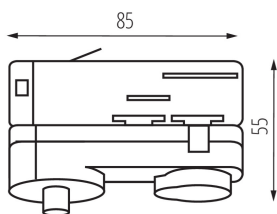

33267 TEAR N PADAPTOR-B

Příslušenství k lištovému systému

5905339332677

PARAMETRY VÝROBKU:

Barva: černá

Místo montáže: na liště TEAR

Místo použití: uvnitř

Délka [mm]: 85

Šířka [mm]: 32

Výška [mm]: 55

Jmenovité napětí [V]: 220-240 AC

Jmenovitý proud [A]: 10

Jmenovitá frekvence [Hz]: 50

Třída ochrany před úrazem elektrickým proudem: I

Rozsah okolních teplot, kterým může být výrobek vystaven [°C]: 5÷25

Materiál korpusu: plast

Stupeň krytí IP: 20

LOGISTICKÉ ÚDAJE:

Způsob balení: 100

Počet kusů v druhém balení : 1

Počet kusů v hromadném balení: 100

Čistá jednotková hmotnost [g]: 80

Gramáž [g]: 83.9

Délka jednotkového balení [cm]: 10

Šířka jednotkového balení [cm]: 7

Výška jednotkového balení [cm]: 4

Hmotnost kartonu [kg]: 8.39

Šířka kartonu [cm]: 27.5

Výška kartonu [cm]: 27.5

Délka kartonu [cm]: 36.5

Objem kartonu [m³]: 0.027603