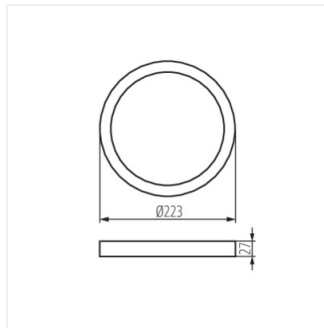

SP FRAME N

Příslušenství ke svítidlu typu downlight

SP FRAME N 6W-S	31084	bílá
SP FRAME N 6W-R	31085	bílá
SP FRAME N 12W-S	31086	bílá
SP FRAME N 12W-R	31087	bílá
SP FRAME N 18W-S	31088	bílá
SP FRAME N 18W-R	31089	bílá

SP FRAME N 18W-R

SP FRAME N 6W-S

SP FRAME N 6W-R

SP FRAME N 12W-S

SP FRAME N 12W-R

SP FRAME N 18W-S

SP FRAME N 18W-R