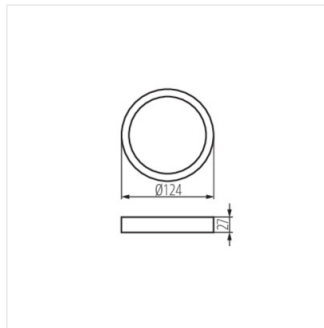

SP FRAME N

Příslušenství ke svítidlu typu downlight

SP FRAME N 6W-S	31084	bílá
SP FRAME N 6W-R	31085	bílá
SP FRAME N 12W-S	31086	bílá
SP FRAME N 12W-R	31087	bílá
SP FRAME N 18W-S	31088	bílá
SP FRAME N 18W-R	31089	bílá

- Materiál: plast

SP FRAME N 6W-S

SP FRAME N 6W-R

SP FRAME N 12W-S

SP FRAME N 12W-R

SP FRAME N

Příslušenství ke svítidlu typu downlight

SP FRAME N 18W-S

SP FRAME N 18W-R

SP FRAME N 6W-S

SP FRAME N 6W-R

SP FRAME N 12W-S

SP FRAME N 12W-R

SP FRAME N 18W-S

SP FRAME N 18W-R