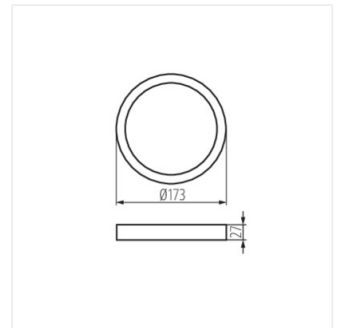

SP FRAME N

Příslušenství ke svítidlu typu downlight

SP FRAME N 6W-S	31084	bílá
SP FRAME N 6W-R	31085	bílá
SP FRAME N 12W-S	31086	bílá
SP FRAME N 12W-R	31087	bílá
SP FRAME N 18W-S	31088	bílá
SP FRAME N 18W-R	31089	bílá

- Materiál: plast

SP FRAME N 6W-S

SP FRAME N 6W-R

SP FRAME N 12W-S

SP FRAME N 12W-R

SP FRAME N

Příslušenství ke svítidlu typu downlight

SP FRAME N 18W-S

SP FRAME N 18W-R

SP FRAME N 6W-S

SP FRAME N 6W-R

SP FRAME N 12W-S

SP FRAME N 12W-R

SP FRAME N 18W-S

SP FRAME N 18W-R