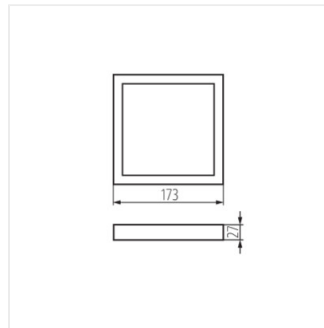

SP FRAME N 12W-S