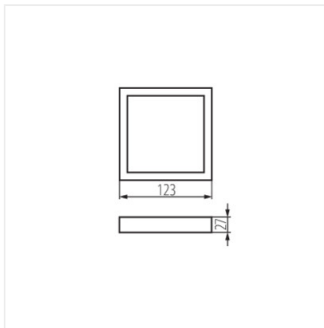

SP FRAME N 6W-S