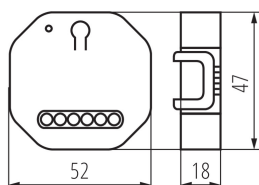

34949 S SWITCH SHUTTER

Krabičkové relé

5905339349491

Vestavné relé pro ovládání motorů rolet a žaluzií (krabička fi 60). Umožňuje nám ovládat rolety na úrovni aplikace, nainstalované na mobilním zařízení. Další informace o Kanlux SMART naleznete na stránkách www.kanluxsmart.cz.

PARAMETRY VÝROBKU:

Barva: bílá

Místo montáže: k zabudování do zdi, na liště TH35

Místo použití: uvnitř

Ovládání: Wi-Fi 2,4 GHz

Jmenovité napětí [V]: 220-240 AC

Jmenovitý výkon [W]: 500

Třída ochrany před úrazem elektrickým proudem: II

Typ svorky: šroubová svorka

Stupeň krytí IP: 20

LOGISTICKÉ ÚDAJE:

Způsob balení: 300

Počet kusů v druhém balení : 1

Počet kusů v hromadném balení: 300

Čistá jednotková hmotnost [g]: 48

Gramáž [g]: 59.67

Délka jednotkového balení [cm]: 6

Šířka jednotkového balení [cm]: 5

Výška jednotkového balení [cm]: 3

Hmotnost kartonu [kg]: 17.901

Šířka kartonu [cm]: 28

Výška kartonu [cm]: 34

Délka kartonu [cm]: 36.5

Objem kartonu [m³]: 0.034748