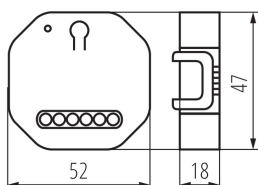

34948 S SWITCH ON/OFF

Krabičkové relé

5905339349484

Amazon
Alexa
&
Google
Home

Vestavné relé ZAP/VYP (krabička fi 60). Nám umožňuje ovládání zásuvkovými obvody nebo obvody se spínači osvětlení a to tím, že jim přidá funkci SMART bez nutnosti další instalace mezi nimi. Další informace o Kanlux SMART naleznete na stránkách www.kanluxsmart.cz.

PARAMETRY VÝROBKU:

Barva: bílá

Místo montáže: na liště TH35, k zabudování do zdi

Místo použití: uvnitř

Ovládání: Wi-Fi 2,4 GHz

Průměr montážní krabice: 60

Jmenovité napětí [V]: 220-240 AC

Jmenovitý proud [A]: 10

Třída ochrany před úrazem elektrickým proudem: II

Typ svorky: šroubová svorka

Stupeň krytí IP: 20

LOGISTICKÉ ÚDAJE:

Způsob balení: 300

Počet kusů v druhém balení : 1

Počet kusů v hromadném balení: 300

Čistá jednotková hmotnost [g]: 42

Gramáž [g]: 53.67

Délka jednotkového balení [cm]: 6

Šířka jednotkového balení [cm]: 5.5

Výška jednotkového balení [cm]: 3

Hmotnost kartonu [kg]: 16.101

Šířka kartonu [cm]: 28

Výška kartonu [cm]: 34

Délka kartonu [cm]: 36.5

Objem kartonu [m³]: 0.034748