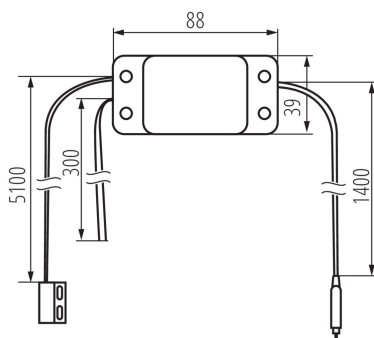

34950 S SWITCH G DOOR

Relé pro ovládání brány

5905339349507

Relé pro ovládání brány se senzorem otevření a zavření. Může pracovat v prostředí smart s jinými vyhrazenými nebo virtuálními tlačítky prostřednictvím přiřazených funkcí - například zavřít nebo otevřít. Další informace o Kanlux SMART naleznete na stránkách www.kanluxsmart.cz.

PARAMETRY VÝROBKU:

Barva: bílá

Místo použití: uvnitř

Ovládání: Wi-Fi 2,4 GHz

Jmenovité napětí [V]: 220-240 AC

Třída ochrany před úrazem elektrickým proudem: II

Stupeň krytí IP: 20

LOGISTICKÉ ÚDAJE:

Způsob balení: 50

Počet kusů v druhém balení : 1

Počet kusů v hromadném balení: 50

Čistá jednotková hmotnost [g]: 240

Gramáž [g]: 312

Délka jednotkového balení [cm]: 16

Šířka jednotkového balení [cm]: 11.5

Výška jednotkového balení [cm]: 5

Hmotnost kartonu [kg]: 15.6

Šířka kartonu [cm]: 33

Výška kartonu [cm]: 27

Délka kartonu [cm]: 58

Objem kartonu [m³]: 0.051678