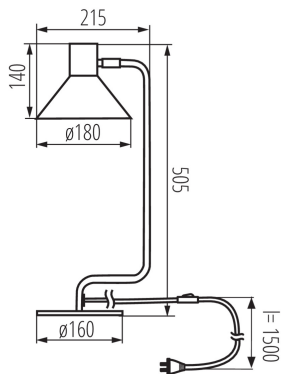

PARAMETRY VÝROBKU:

Barva: bílá

Místo montáže: na zemi

Místo použití: uvnitř

Minimální vzdálenost od osvětlovaného objektu: 0,2m

Spínač: ano

Zdroj světla v balení: ne

Délka [mm]: 505

Průměr [mm]: 215

Jmenovité napětí [V]: 220-240 AC

Jmenovitá frekvence [Hz]: 50

Maximální výkon [W]: max 10

Třída ochrany před úrazem elektrickým proudem: II

Patice: E14

Rozsah okolních teplot, kterým může být výrobek vystaven [°C]: 5÷25

Materiál korpusu: ocel

Typ přípojky: kabel zakončený vidlicí

Délka vodiče [m]: 1.5

Svítidlo pohyblivé v horizontálním rozsahu [°]: 320

Svítidlo pohyblivé ve vertikální rozsahu [°]: 160

Stupeň krytí IP: 20

LOGISTICKÉ ÚDAJE:

Výška jednotkového balení [cm]: 11

Hmotnost kartonu [kg]: 10.60998

Šířka kartonu [cm]: 41

Výška kartonu [cm]: 35

34476 NEDIA E14 W

Stolní lampa

Délka kartonu [cm]: 50

Objem kartonu [m³]: 0.07175