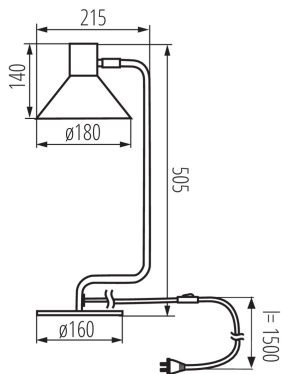

**Průměr [mm]:** 215

**Jmenovité napětí [V]:** 220-240 AC

**Jmenovitá frekvence [Hz]:** 50

**Maximální výkon [W]:** max 10

**Třída ochrany před úrazem elektrickým proudem:** II

**Patice:** E14

**Rozsah okolních teplot, kterým může být výrobek vystaven [°C]:** 5÷25

**Materiál korpusu:** ocel

**Typ přípojky:** kabel zakončený vidlicí

**Délka vodiče [m]:** 1.5

**Svítidlo pohyblivé v horizontálním rozsahu [°]:** 320

**Svítidlo pohyblivé ve vertikální rozsahu [°]:** 160

**Šířka jednotkového balení [cm]:** 19.5

**Výška jednotkového balení [cm]:** 11

**Hmotnost kartonu [kg]:** 10.60998

**Šířka kartonu [cm]:** 41.5

**Výška kartonu [cm]:** 35

## 34475 NEDIA E14 B

Stolní lampa

**Délka kartonu [cm]:** 50

**Objem kartonu [m<sup>3</sup>]:** 0.072625