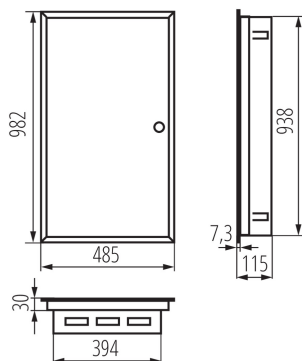

35686 KP-DB-I-MF-618

Kovový rozvaděč

5905339356864

Kovové rozváděče KP-DB s lištami DIN pro instalaci modulárních přístrojů jsou vyráběny v továrně Kanlux. Jsou určeny pro veřejné a kancelářské budovy. Jejich rozsah umožňuje provádění instalací také v oblastech, jako jsou rozsáhlé domácí instalace.

Třída ochrany před úrazem elektrickým proudem: I

Materiál: ocel

Počet modulů: 6x18P

Stupeň krytí IP: 30

Počet řádků: 6

LOGISTICKÉ ÚDAJE:

Způsob balení: 1

Čistá jednotková hmotnost [g]: 10800

Gramáž [g]: 10890

Délka jednotkového balení [cm]: 48.5

Šířka jednotkového balení [cm]: 12

Výška jednotkového balení [cm]: 98

Hmotnost kartonu [kg]: 10.89

Šířka kartonu [cm]: 12

Výška kartonu [cm]: 98

Délka kartonu [cm]: 48.5