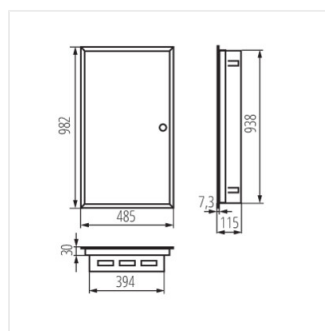

KP-DB-I-MF-618