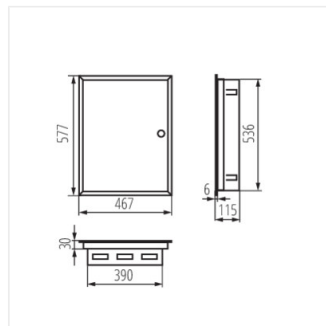

KP-DB-I-MF-318