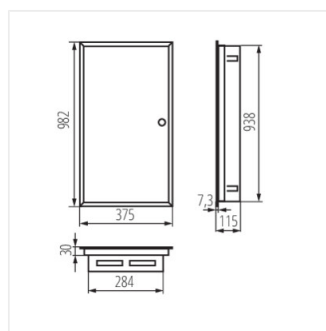

KP-DB-I-MF-612