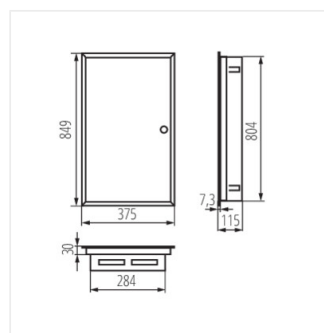

KP-DB-I-MF-512