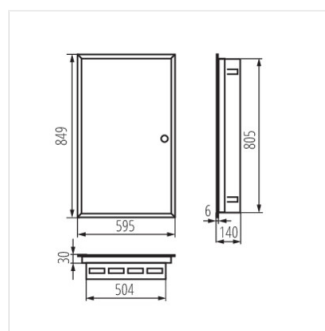

KP-DB-I-MF-524