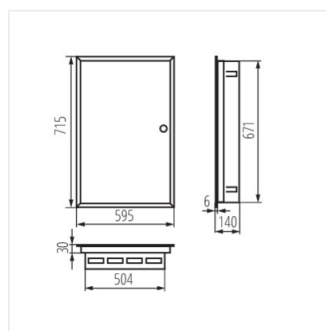

KP-DB-I-MF-424