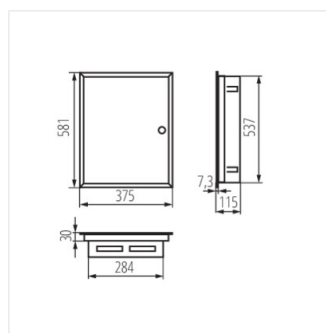

KP-DB-I-MF-312