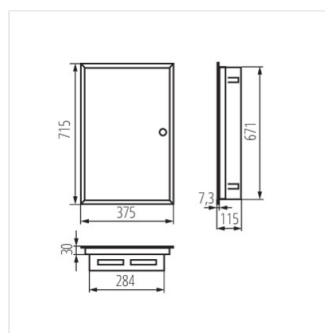

KP-DB-I-MF-412