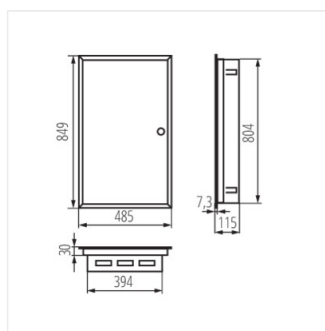

KP-DB-I-MF-518