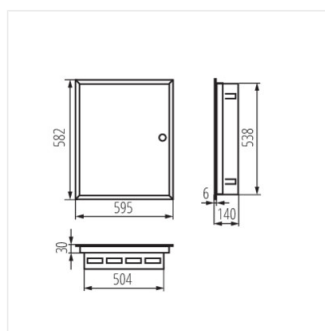

KP-DB-I-MF-324