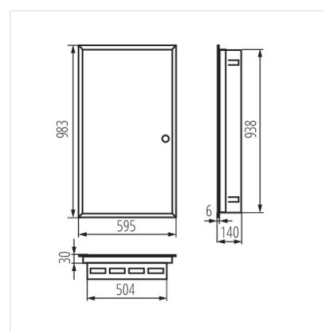

KP-DB-I-MF-624