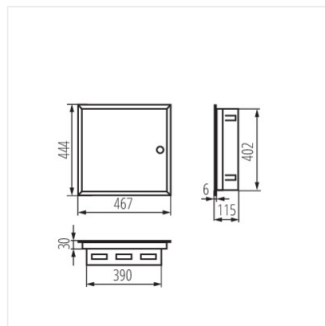

KP-DB-I-MF

Kovový rozvaděč

KP-DB-I-MF-218