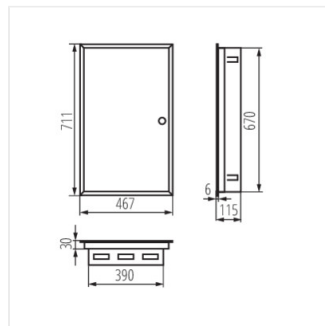

KP-DB-I-MF-418