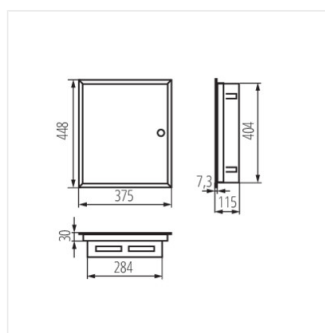

KP-DB-I-MF-212