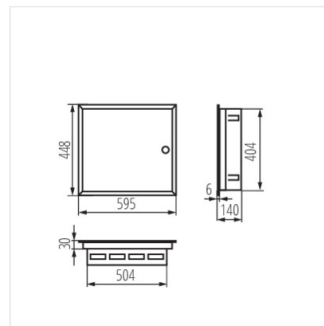

KP-DB-I-MF-224