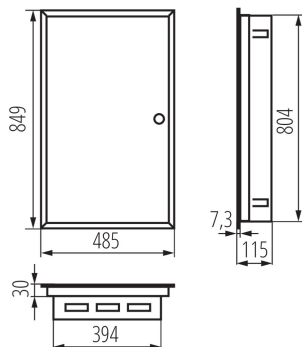

35684 KP-DB-I-MF-518

Kovový rozvaděč

5905339356840

Kovové rozvaděče KP-DB s lištami DIN pro instalaci modulárních přístrojů jsou vyráběny v továrně Kanlux. Jsou určeny pro veřejné a kancelářské budovy. Jejich rozsah umožňuje provádění instalací také v oblastech, jako jsou rozsáhlé domácí instalace.

Třída ochrany před úrazem elektrickým proudem: I

Materiál: ocel

Počet modulů: 5x18P

Stupeň krytí IP: 30

Počet řádků: 5

LOGISTICKÉ ÚDAJE:

Způsob balení: 1

Počet kusů v hromadném balení: 1

Čistá jednotková hmotnost [g]: 9500

Gramáž [g]: 9590

Délka jednotkového balení [cm]: 48.5

Šířka jednotkového balení [cm]: 12

Výška jednotkového balení [cm]: 85

Hmotnost kartonu [kg]: 9.59

Šířka kartonu [cm]: 12

Výška kartonu [cm]: 85

Délka kartonu [cm]: 48.5

Objem kartonu [m³]: 0.04947