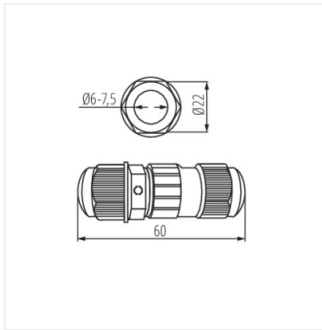

IQ LED

Kanlux

IQ-LED FL QC

Konektor

IP
68

IQ-LED FL QC I 3x1MM2

IQ-LED FL QC I 3x1MM2 **33889** černá

IQ-LED FL QC I 3x1MM2

iQ-LED

Kanlux

IQ-LED FL QC

Konektor

IQ-LED FL QC I 3x1MM2

PŘÍSLUŠENSTVÍ:

33889 IQ-LED FL QC I 3x1MM2

Hermetická rychlospojka pro snadné, rychlé a bezpečné připojení propojovacího kabelu a reflektoru, IQ-LED FL QC I 3x1MM2 (33889)