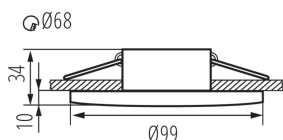

33125 DROXY IP65 DSO-W

Ozdobný prsten-komponent svítidla

5905339331250

IP
65/20

HIGH
quality
finish

Kanlux DROXY IP65 je řada dekorativních prstenů určených do koupelen a místností s vysokou vlhkostí (IP65/20). Řada těchto prstenů se skládá ze 2 modelů kulatých svítidel. Jejich charakteristickým znakem je dekorativní, výjimečně hladký povrch, který v kombinaci s matnými barvami (bílá a černá) působí v místnosti, kde jsou svítidla instalována, neobyčejně elegantně, přesto decentně.

PARAMETRY VÝROBKU:

Barva: bílá

Místo montáže: k zabudování do stropu

Místo použití: uvnitř i vně

Minimální vzdálenost od osvětlovaného objektu: 0,5m

dekorativní prsten bez keramické patice: ano

Zdroj světla v balení: ne

Výška [mm]: 34

Průměr [mm]: 99

Montážní otvor [mm]: Ø68

Jmenovité napětí [V]: 12 AC; 12 DC; 220-240 AC

Maximální výkon [W]: max 10

Třída ochrany před úrazem elektrickým proudem: II/III

Zdroj světla: MR16/PAR16

Patice: GX5.3/GU10

Rozsah okolních teplot, kterým může být výrobek vystaven [°C]: -10÷35

Materiál korpusu: hliníková slitina

Regulace úhlu svítidla: chybějící

Stupeň krytí IP: 65/20

LOGISTICKÉ ÚDAJE:

Způsob balení: 50

Počet kusů v druhém balení : 1

Počet kusů v hromadném balení: 50

Čistá jednotková hmotnost [g]: 140

Gramáž [g]: 184

Délka jednotkového balení [cm]: 10.5

Šířka jednotkového balení [cm]: 5

Výška jednotkového balení [cm]: 10.5

Hmotnost kartonu [kg]: 9.2

Šířka kartonu [cm]: 28.5

Výška kartonu [cm]: 23

Délka kartonu [cm]: 55

Objem kartonu [m³]: 0.036053