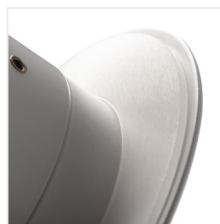

DROXY IP65

Ozdobný prsten-komponent svítidla

IP
65/20

HIGH
quality
finish

DROXY IP65 DSO-W

DROXY IP65 DSO-W **33125** max 10 bílá chybějící

DROXY IP65 DSO-B **33126** max 10 černá chybějící

Kanlux DROXY IP65 je řada dekorativních prstenů určených do koupelen a místností s vysokou vlhkostí (IP65/20). Řada těchto prstenů se skládá ze 2 modelů kulatých svítidel. Jejich charakteristickým znakem je dekorativní, výjimečně hladký povrch, který v kombinaci s matnými barvami (bílá a černá) působí v místnosti, kde jsou svítidla instalována, neobyčejně elegantně, přesto decentně.

- Dekorativní kroužek bez patice
- Materiál korpusu: hliníková slitina

DROXY IP65

Ozdobný prsten-komponent svítidla

DROXY IP65 DSO-W

DROXY IP65 DSO-B

DROXY IP65 DSO