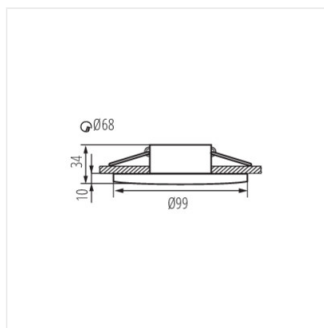

- Dekorativní kroužek bez patice
- Materiál korpusu: hliníková slitina

DROXY IP65

Ozdobný prsten-komponent svítidla

DROXY IP65 DSO-W

DROXY IP65 DSO-B

DROXY IP65 DSO