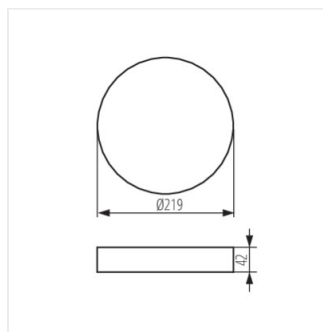

AREL FRAME DO 25W W